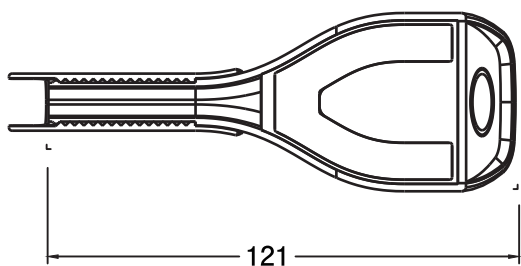

デジタルルームミラー本体

単位:mm

電源ケーブル

リアカメラ中継ケーブル

単位:mm

フロントカメラ(ケーブルカバー装着)

リアカメラ(車外設置用カメラカバー)

リアカメラ(車内設置用カメラカバー)

単位:mm

リアカメラ車内設置ブラケット

リアカメラ車内設置ブラケット

リアカメラ車内設置ブラケット