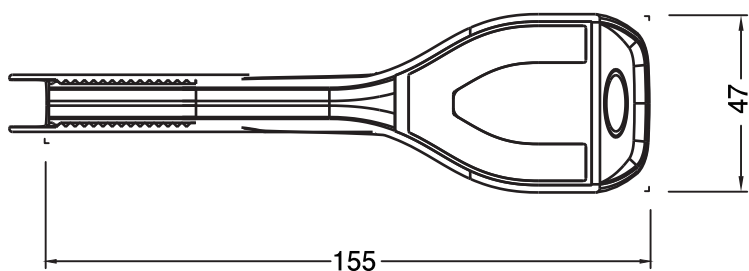

デジタルルームミラー本体

単位:mm

電源ケーブル

リアカメラ中継ケーブル

単位:mm

フロントカメラ(ケーブルカバー装着)

リアカメラ(車外設置用カメラカバー)

リアカメラ(車内設置用カメラカバー)

単位:mm

リアカメラ車内設置ブラケット

リアカメラ車内設置ブラケット

リアカメラ車内設置ブラケット