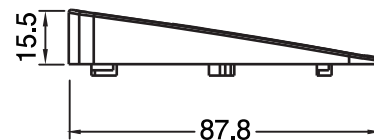

デジタルルームミラー本体

単位:mm

電源ケーブル

リアカメラ中継ケーブル

単位:mm

フロントカメラ(ケーブルカバー装着)

リアカメラ(車外設置用カメラカバー)

リアカメラ(車内設置用カメラカバー)

単位:mm

リアカメラ車内設置ブラケット

リアカメラ車内設置ブラケット

リアカメラ車内設置ブラケット