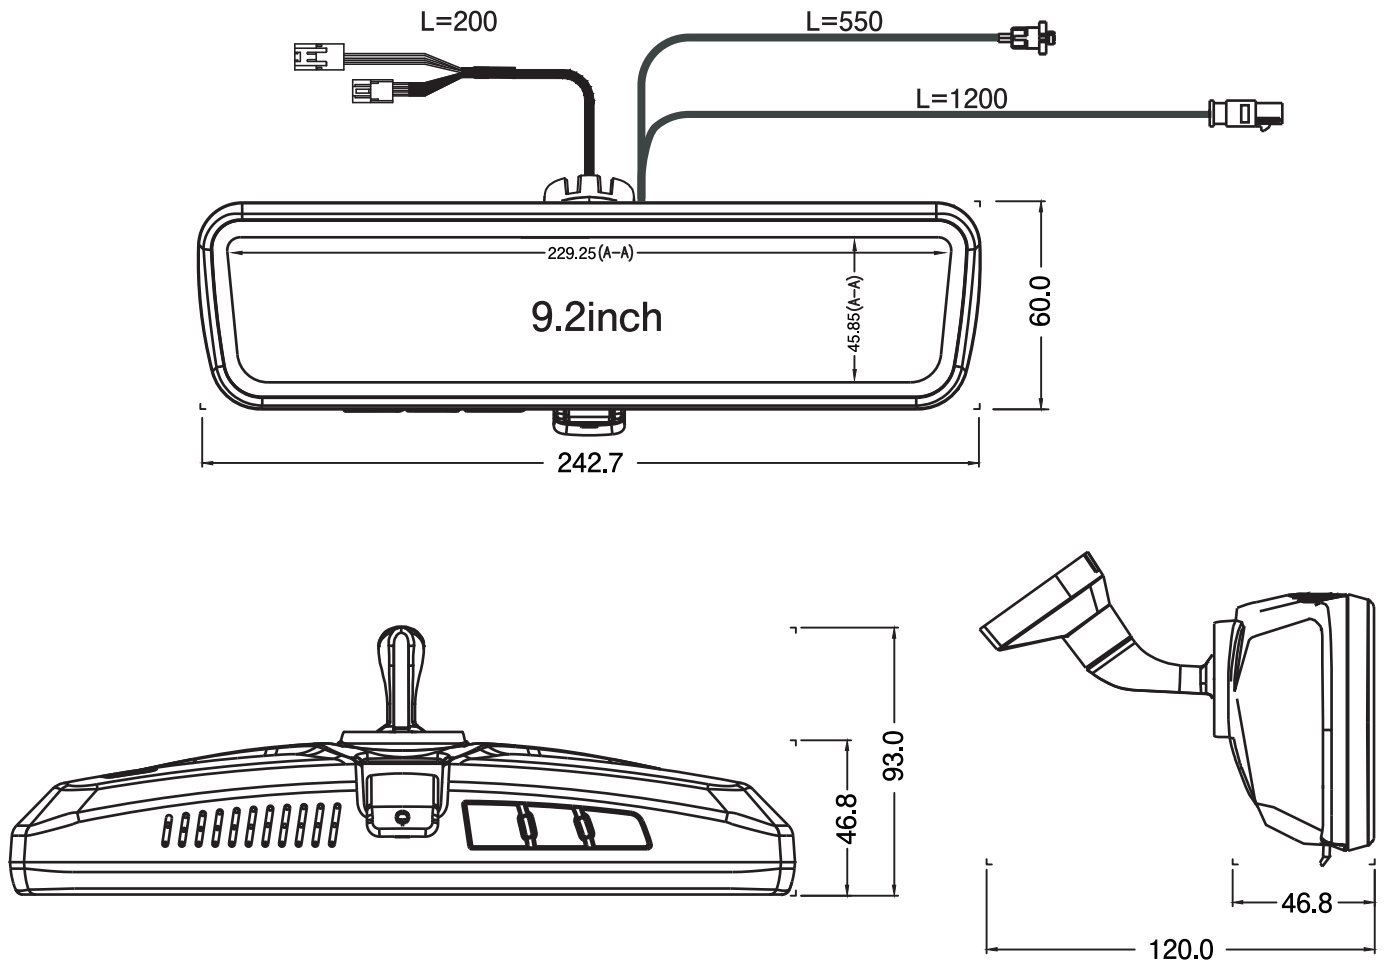

デジタルルームミラー本体

単位:mm

電源ケーブル

リアカメラ中継ケーブル

単位:mm

フロントカメラ(ケーブルカバー装着)

リアカメラ(車外設置用カメラカバー)

リアカメラ(車内設置用カメラカバー)

単位:mm

リアカメラ車内設置ブラケット

リアカメラ車内設置ブラケット

リアカメラ車内設置ブラケット