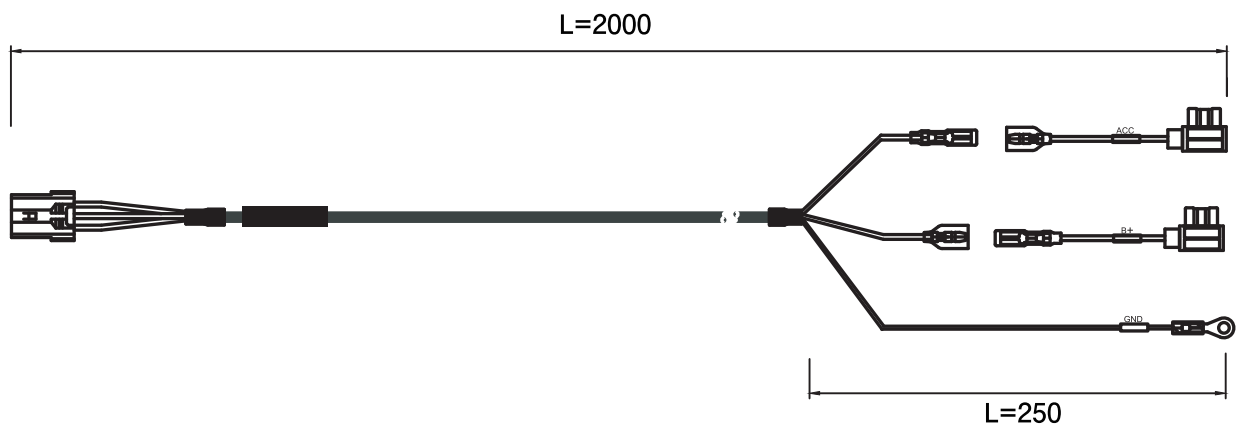

デジタルルームミラー本体

単位:mm

電源ケーブル

リアカメラ中継ケーブル

単位:mm

フロントカメラ(ケーブルカバー装着)

リアカメラ(車外設置用カメラカバー)

リアカメラ(車内設置用カメラカバー)

単位:mm

リアカメラ車内設置ブラケット

リアカメラ車内設置ブラケット

リアカメラ車内設置ブラケット