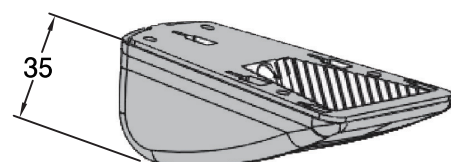

デジタルルームミラー本体

単位:mm

電源ケーブル

リアカメラ中継ケーブル

単位:mm

フロントカメラ(ケーブルカバー装着)

リアカメラ(車外設置用カメラカバー)

リアカメラ(車内設置用カメラカバー)

単位:mm

リアカメラ車内設置ブラケット

リアカメラ車内設置ブラケット

リアカメラ車内設置ブラケット