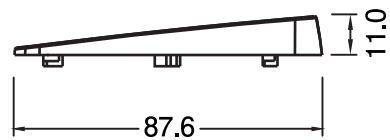

デジタルルームミラー本体

単位:mm

電源ケーブル

リアカメラ中継ケーブル

単位:mm

フロントカメラ(ケーブルカバー装着)

リアカメラ(車外設置用カメラカバー)

リアカメラ(車内設置用カメラカバー)

単位:mm

リアカメラ車内設置ブラケット

リアカメラ車内設置ブラケット

リアカメラ車内設置ブラケット