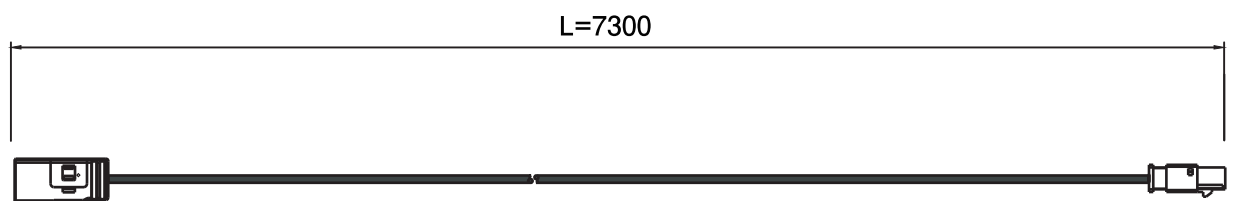

デジタルルームミラー本体

単位:mm

電源ケーブル

リアカメラ中継ケーブル

単位:mm

フロントカメラ(ケーブルカバー装着)

リアカメラ(車外設置用カメラカバー)

リアカメラ(車内設置用カメラカバー)

単位:mm

リアカメラ車内設置ブラケット

リアカメラ車内設置ブラケット

リアカメラ車内設置ブラケット