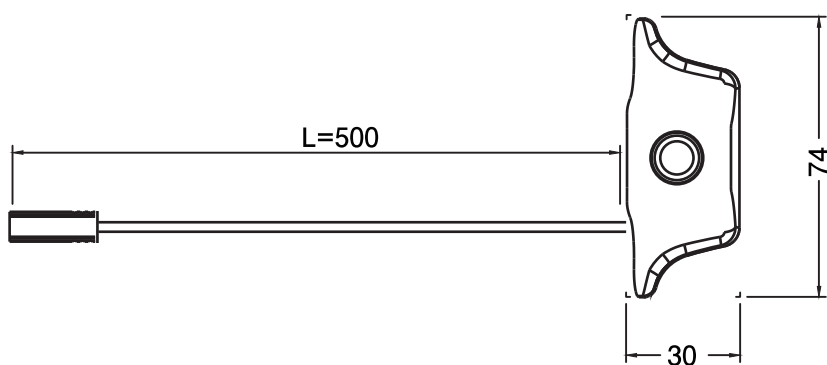

デジタルルームミラー本体

単位:mm

電源ケーブル

リアカメラ中継ケーブル

単位:mm

フロントカメラ(ケーブルカバー装着)

リアカメラ(車外設置用カメラカバー)

リアカメラ(車内設置用カメラカバー)

単位:mm

リアカメラ車内設置ブラケット

リアカメラ車内設置ブラケット

リアカメラ車内設置ブラケット