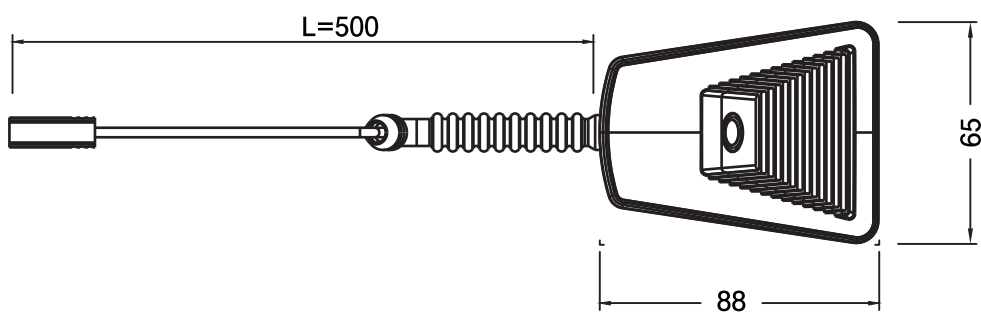

デジタルルームミラー本体

単位:mm

電源ケーブル

リアカメラ中継ケーブル

単位:mm

フロントカメラ(ケーブルカバー装着)

リアカメラ(車外設置用カメラカバー)

リアカメラ(車内設置用カメラカバー)

単位:mm

リアカメラ車内設置ブラケット

リアカメラ車内設置ブラケット

リアカメラ車内設置ブラケット