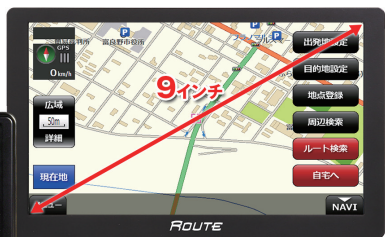

12v
24v
両対応

取締
ゾーン
警告

一体型
GPS
アンテナ

外部
入力

9インチ大画面タイプ

ボタンも大きく操作しやすい
9インチの大画面。
大きな画面でトラックなどにも
最適です。

7インチとの比較

3年間地図更新無料

年1回更新される最新の地図データに無料で更新できます。

新規開通道路・オープン施設を多数収録

3種類の取締ゾーン情報収録

収録情報をもとに警告して運転サポートします。
取締ゾーン警告の切替設定で警告する/しないを切替可能です。

収録されている取締ゾーン

速度取締エリア

Nシステム

オービス

ディスプレイ:タッチパネル仕様9インチTFT液晶
画素数:800×480pixel(WVGA)
OS:Microsoft Windows CE 6.0
地図データ容量:4GB
USB:USB 2.0、miniUSB ポート
拡張スロット:メモリーカードスロット、最大メモリーカードサイズ8GB 対応
動画再生フォーマット:MP4、AVI
音楽再生フォーマット:MP3、WMA
写真表示フォーマット:JPG、BMP
サイズ: (W)約222mm×(H)約135mm
電源:DC12V/24V