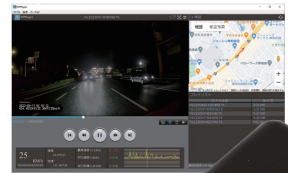

3 インチ

GPS 搭載モデル

前後同時録画対応

GPS搭載でフロント最大1440Pの
高画質録画が可能

吸盤式

両面
テープ式2種類の
スタンド
付属1440p
QHDFull HD
1920×1080

3インチ 前後同時録画 ドライブレコーダー DVR-D028

1440p 前後カメラ GPS搭載 WDR Gセンサー搭載 12/24V対応 ループ録画 LED信号対応

フロント最大1440Pの高画質録画が可能

フロントのみの場合は最大1440pの
超高画質録画が可能。
前後同時録画の場合は
前後とも1080pのフルHD録画が
可能です。

1440p
QHDFull HD
1920×1080

リアカメラ

GPS標準搭載

標準でGPSアンテナが搭載されているので、
事故発生時の車速や場所などの
情報も記録できます。
また時刻は自動補正されるので
手で合わせる手間がいりません。

GPS機能で
時刻は
自動補正

反転設置が可能

フロントガラスだけでなく
ダッシュボードの設置にも対応。
画面を反転させることで
ダッシュボードに設置することも
可能です。

ダッシュ
ボードに
設置フロント
ガラスに
設置

Gセンサー搭載

強い振動が感知されると
その時録画されていたファイルが
ロックされます。
大切なデータが上書きされて
しまうことがなく、
もしもの時も安心です。

3つの録画機能

ループ録画

緊急録画

オート録画

WDR機能

逆光やトンネルの出入り
口など明暗差が大きい
シーンにおいて、白飛び・
黒つぶれの少ない高品質
な映像記録が可能です。

LED信号対応

フロントカメラはLED信
号に対応したフレーム
レートを設定。

スーパー キャパシタ搭載

寒さや暑さに強いスー
パーキャパシタ方式を採
用。バッテリーの膨張によ
る事故を防ぎます。