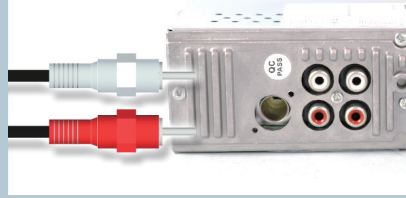

ラインアウト端子付 (RCA)

背面に2系統の音声出力端子装備。ウーハーの追加などシステム拡張にご使用いただけます。

商品型番:1DIN008

ラジオ: FM/76.0~90.0MHz、AM/522-1620kHz
音声出力: FL・FR・RR・RL/RCA
対応メディア: USBメモリー、SDカード(128GBまで)
入力端子: Φ3.5ミニプラグ、USBスロット、SBスロット
入力電圧: DC12V
本体サイズ: 約188(W)X58(H)X170(D)mm
本体重量: 約778g