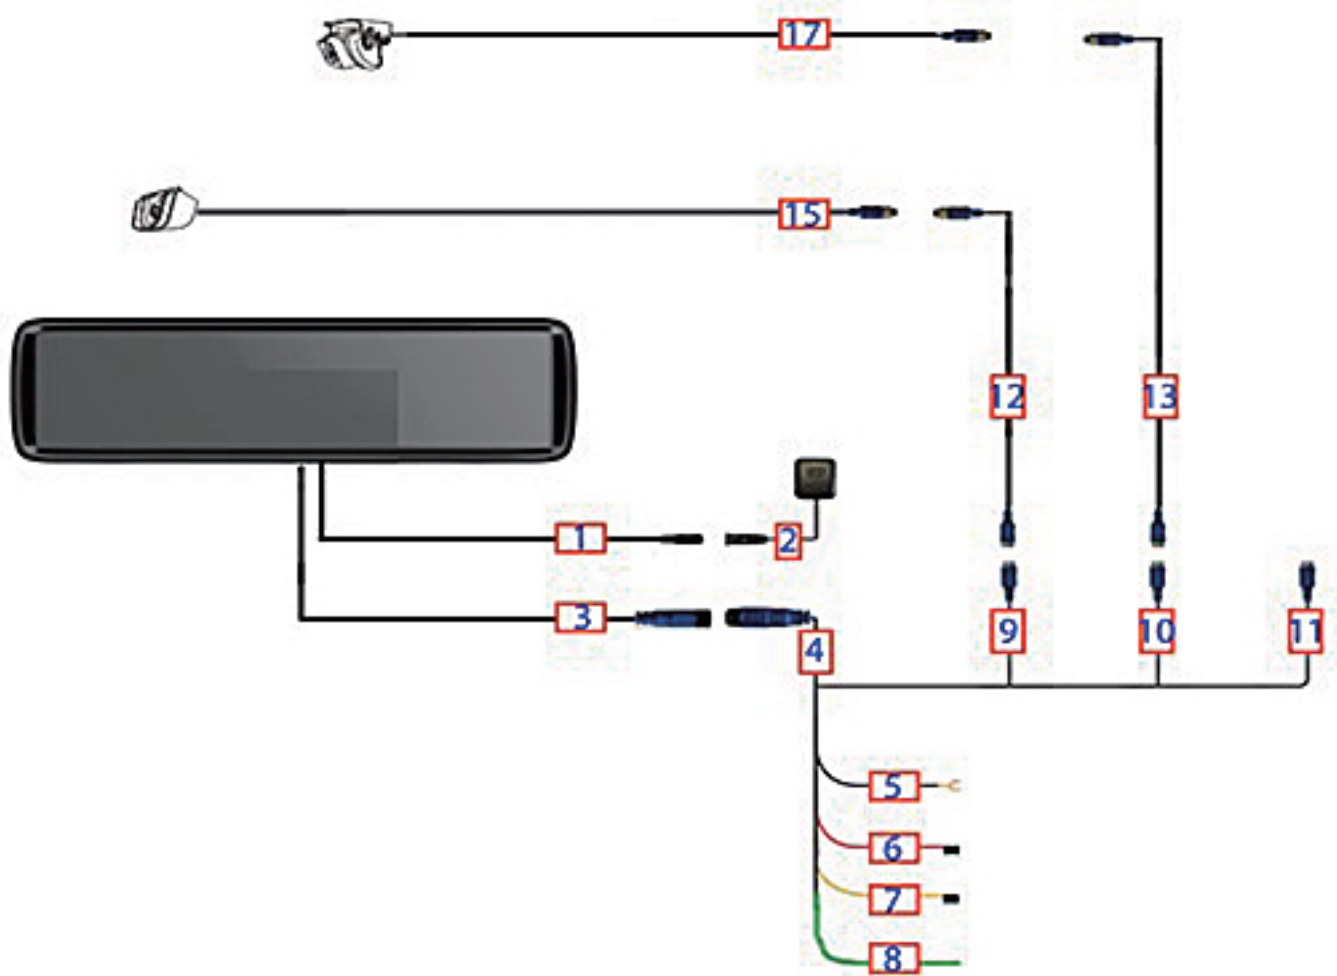

## ■SV5-MDR-A002C1A 配線イメージ

No.	内容
1	GPS ANT
2	GPS01アンテナ
3	電源ケーブル
4	電源ケーブル
5	GND
6	ACC
7	BAT+
8	REVERSE(リバース連動線)
9	CAMERA1(FRONT)
10	CAMERA2(REAR)
11	CAMERA3(REAR)
12	ケーブル (5M)
13	ケーブル (10M/15M)
14	ケーブル (20M)
15	フロントカメラ
16	リアカメラ (車内設置タイプ)
17	リアカメラ (車外設置タイプ)
18	リアカメラ (OPカメラ)

# ■SV5-MDR-A002C2A 配線イメージ

No.	内容
1	GPS ANT
2	GPS01アンテナ
3	電源ケーブル
4	電源ケーブル
5	GND
6	ACC
7	BAT+
8	REVERSE(リバース連動線)
9	CAMERA1(FRONT)
10	CAMERA2(REAR)
11	CAMERA3(REAR)
12	ケーブル (5M)
13	ケーブル (10M/15M)
14	ケーブル (20M)
15	フロントカメラ
16	リアカメラ (車内設置タイプ)
17	リアカメラ (車外設置タイプ)
18	リアカメラ (OPカメラ)

## ■SV5-MDR-A002C2B 配線イメージ

No.	内容
1	GPS ANT
2	GPS01アンテナ
3	電源ケーブル
4	電源ケーブル
5	GND
6	ACC
7	BAT+
8	REVERSE(リバース連動線)
9	CAMERA1(FRONT)
10	CAMERA2(REAR)
11	CAMERA3(REAR)
12	ケーブル (5M)
13	ケーブル (10M/15M)
14	ケーブル (20M)
15	フロントカメラ
16	リアカメラ (車内設置タイプ)
17	リアカメラ (車外設置タイプ)
18	リアカメラ (OPカメラ)