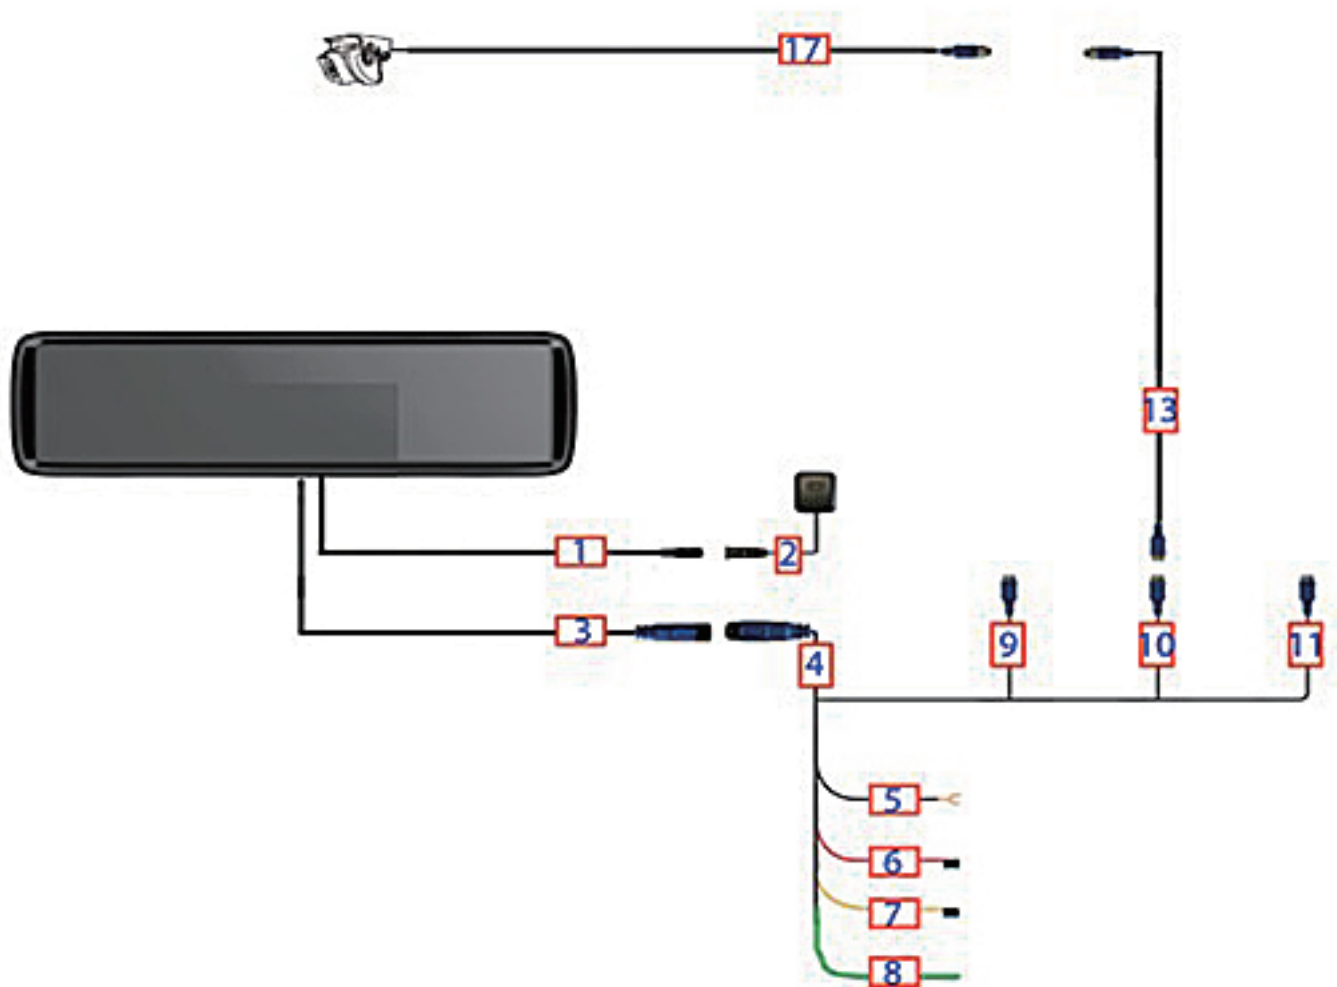

## ■SV5-MDR-A002C1A 配線イメージ

No.	内容
1	GPS ANT
2	GPS01アンテナ
3	電源ケーブル
4	電源ケーブル
5	GND
6	ACC
7	BAT+
8	REVERSE(リバース連動線)
9	CAMERA1(FRONT)
10	CAMERA2(REAR)
11	CAMERA3(REAR)
12	ケーブル (5M)
13	ケーブル (10M/15M)
14	ケーブル (20M)
15	フロントカメラ
16	リアカメラ (車内設置タイプ)
17	リアカメラ (車外設置タイプ)
18	リアカメラ (OPカメラ)

# ■SV5-MDR-A002C2A 配線イメージ

No.	内容
1	GPS ANT
2	GPS01アンテナ
3	電源ケーブル
4	電源ケーブル
5	GND
6	ACC
7	BAT+
8	REVERSE(リバース連動線)
9	CAMERA1(FRONT)
10	CAMERA2(REAR)
11	CAMERA3(REAR)
12	ケーブル (5M)
13	ケーブル (10M/15M)
14	ケーブル (20M)
15	フロントカメラ
16	リアカメラ (車内設置タイプ)
17	リアカメラ (車外設置タイプ)
18	リアカメラ (OPカメラ)

## ■SV5-MDR-A002C2B 配線イメージ

No.	内容
1	GPS ANT
2	GPS01アンテナ
3	電源ケーブル
4	電源ケーブル
5	GND
6	ACC
7	BAT+
8	REVERSE(リバース連動線)
9	CAMERA1(FRONT)
10	CAMERA2(REAR)
11	CAMERA3(REAR)
12	ケーブル (5M)
13	ケーブル (10M/15M)
14	ケーブル (20M)
15	フロントカメラ
16	リアカメラ (車内設置タイプ)
17	リアカメラ (車外設置タイプ)
18	リアカメラ (OPカメラ)