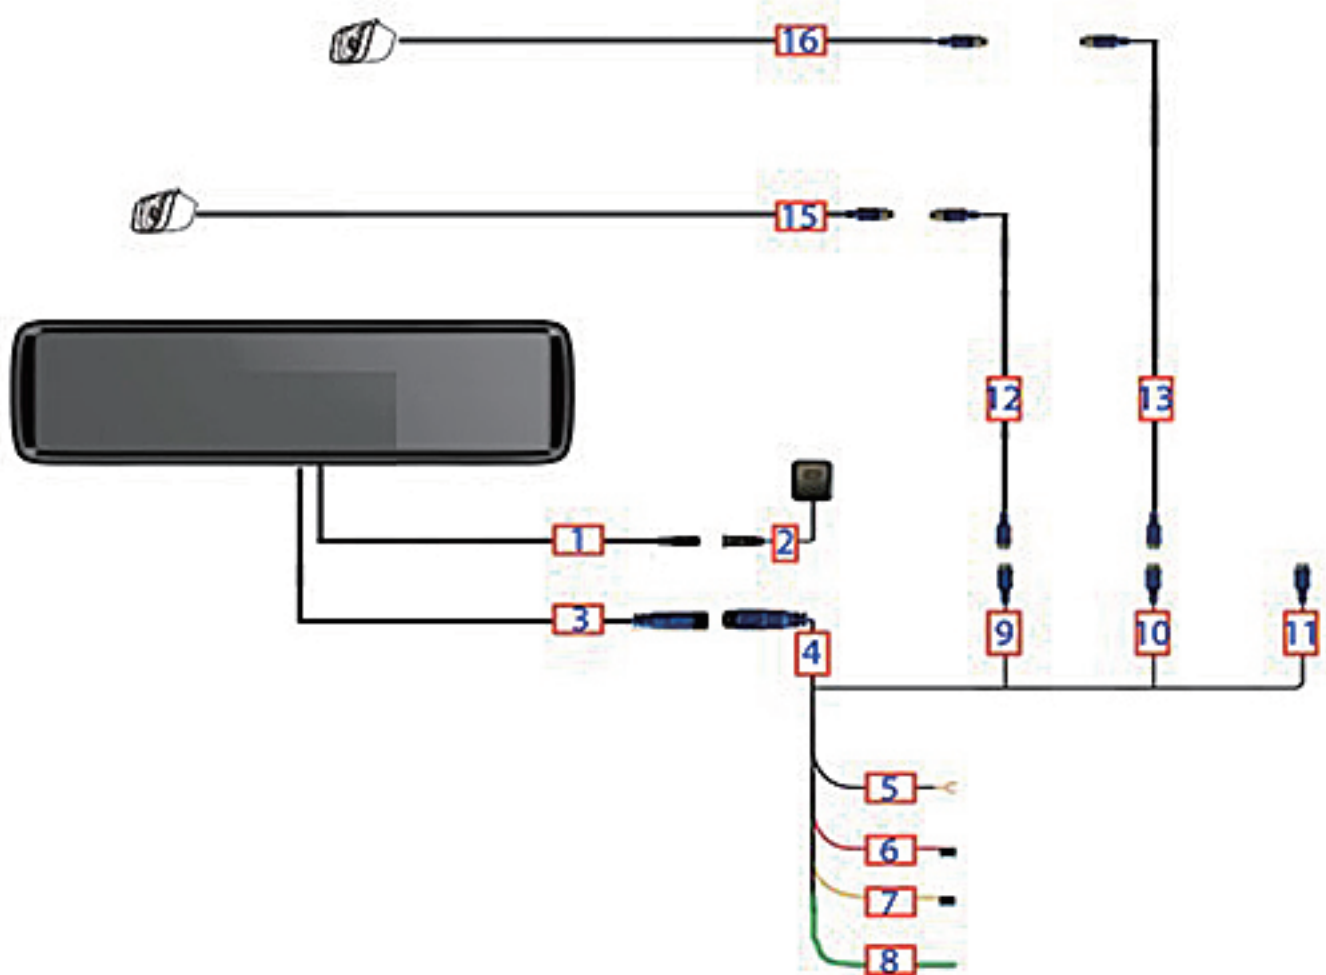

## ■SV5-MDR-A002C1A 配線イメージ

No.	内容
1	GPS ANT
2	GPS01アンテナ
3	電源ケーブル
4	電源ケーブル
5	GND
6	ACC
7	BAT+
8	REVERSE(リバース連動線)
9	CAMERA1(FRONT)
10	CAMERA2(REAR)
11	CAMERA3(REAR)
12	ケーブル (5M)
13	ケーブル (10M/15M)
14	ケーブル (20M)
15	フロントカメラ
16	リアカメラ (車内設置タイプ)
17	リアカメラ (車外設置タイプ)
18	リアカメラ (OPカメラ)

# ■SV5-MDR-A002C2A 配線イメージ

No.	内容
1	GPS ANT
2	GPS01アンテナ
3	電源ケーブル
4	電源ケーブル
5	GND
6	ACC
7	BAT+
8	REVERSE(リバース連動線)
9	CAMERA1(FRONT)
10	CAMERA2(REAR)
11	CAMERA3(REAR)
12	ケーブル (5M)
13	ケーブル (10M/15M)
14	ケーブル (20M)
15	フロントカメラ
16	リアカメラ (車内設置タイプ)
17	リアカメラ (車外設置タイプ)
18	リアカメラ (OPカメラ)

## ■SV5-MDR-A002C2B 配線イメージ

No.	内容
1	GPS ANT
2	GPS01アンテナ
3	電源ケーブル
4	電源ケーブル
5	GND
6	ACC
7	BAT+
8	REVERSE(リバース連動線)
9	CAMERA1(FRONT)
10	CAMERA2(REAR)
11	CAMERA3(REAR)
12	ケーブル (5M)
13	ケーブル (10M/15M)
14	ケーブル (20M)
15	フロントカメラ
16	リアカメラ (車内設置タイプ)
17	リアカメラ (車外設置タイプ)
18	リアカメラ (OPカメラ)