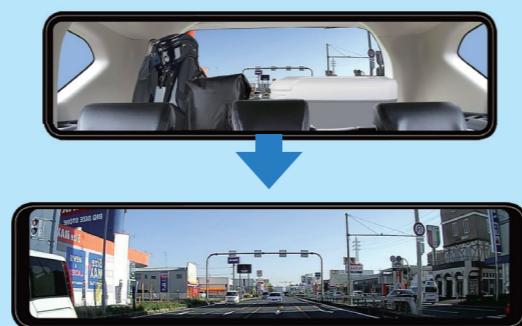

ミラーサイズは大きめ? 小さめ?

お悩みまとめて解決!

デジタルミラーとは...

リアカメラHDR搭載

逆光に強いイメージセンサー採用により明暗差を補正し鮮明な映像を表示。もちろん映像も鮮明に記録されます。

純正ルームミラーより視界が約3倍

同乗者や満載の荷物などで生じる後方の死角を減らします。

常時録画