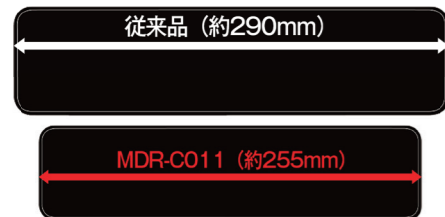

フロントカメラを右側に配置することによりミラーを運転席側に傾けても、レンズが大きく左側を向かず車両前方の中央の撮影が可能。さらに安全支援装置の映り込みを軽減し、車両前方をクリアに撮影できます。

リアカメラ上下反転取付可能

上下反転機能&鏡像/正像切替機能搭載で、リアカメラを上下逆さまにして設置することも可能です。

その他充実の機能

- 前後2カメラ同時にフルHD録画可能
- フルフラット液晶タッチパネルで操作ラクラク
- バックギア入力時にバック補助線が表示されます。
- モニター画面をスライドでカメラ表示アングルを調整できます。
- 純正ミラーにゴムで挟み込むだけの簡単設置
- LED信号対応カメラ搭載
- 地デジTVノイズ対策済み

コンパクトサイズでも高画質

コンパクトカーでは悩みの多いインナーミラーが大きすぎて視界を妨げる、見づらいと言ったお悩みを解消します。10.88インチ高解像度1920×480(pixel)IPS液晶モニター内蔵

HDR機能搭載

逆光に強いHDR搭載により明暗差を補正し鮮明で綺麗な映像を表示。悪天候(雨や雪、霧、夜間の路面凍結)時に視認性を高めます。

11.88インチ前カメラ分離式フルHD同時録画機能搭載デジタルルームミラーモニター