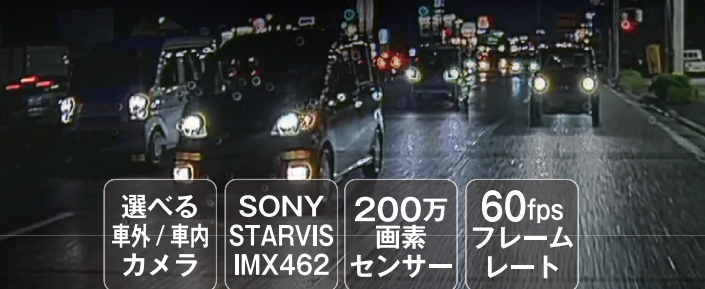

### ■60fps 滑らかで自然な映像

自動車メーカー純正デジタルルームミラーにも採用されている60fpsを採用しました。従来品カメラ(25~30fps)に比べ、滑らかで自然な動きを実現しました。

**■後方確認に特化**  
本モデルは60fpsで純正デジタルミラーに近い後方フォローモデル。既にドライブレコーダーが前方に搭載している車両におすすめです。

既存のドライブレコーダーで前方を録画

**後方表示**

### SONY STARVIS IMX462センサー HDR+WDR搭載

1080P高画質を誇り60fpsの滑らかで自然な高精細映像を実現しました。HDR+WDR搭載で明暗差を補正し鮮明で綺麗な映像を表示できます。

- 選べる  
車外 / 車内  
カメラ
- SONY  
STARVIS  
IMX462
- 200万  
画素  
センサー
- 60fps  
フレーム  
レート

**色再現性に優れ  
夜間も明るく低ノイズで鮮明表示**