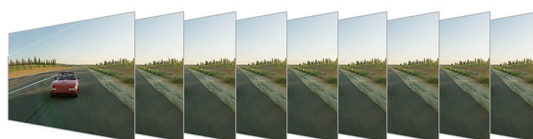

# 美しい視界と 安心をあなたの 車にプラス

## 60fpsリアカメラ採用デジタルルームミラー

- 1 日時表示  
表示をタッチで  
日時変更可能
- 2 車速表示  
※GPS アンテナ  
使用時
- 3 拡大縮小  
※×1～×20  
まで変更可能
- 4 ガイドライン  
表示 / 調整

- 後方  
フォロー  
特化
- ズーム  
表示
- リアカメラ  
HDR+WDR  
搭載
- GPS  
対応  
※オプション

従来品 (25~30fps)