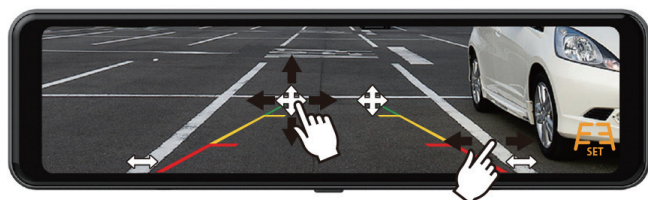

### SONY STARVIS IMX462センサー HDR+WDR搭載

1080P高画質を誇り60fpsの滑らかで自然な高精細映像を実現しました。HDR+WDR搭載で明暗差を補正し鮮明で綺麗な映像を表示できます。

- 選べる  
車外 / 車内  
カメラ
- SONY  
STARVIS  
IMX462
- 200万  
画素  
センサー
- 60fps  
フレーム  
レート

**色再現性に優れ  
夜間も明るく低ノイズで鮮明表示**

### バック運動対応

ガイドラインは上下左右自由に調整可能です。バック時のアングルも上下に調整できます。