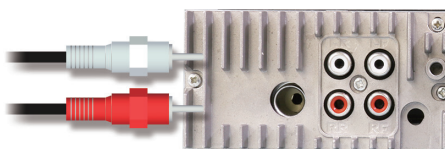

商品型番:1DIN011

FM:76~108MHz
AM:526.5~1606.5KHz
音声出力:FL・FR・RR・RL/RCA×2
対応メディア:USBメモリ、SDカード(128GBまで)
対応ファイル:MP3/WMA/WAV/FLAC
入力端子:φ3.5ミニプラグ、USBスロット、SDカードスロット
オーディオ最大出力:4×45W
サイズ:約高さ6cm×幅18cm×奥10.5cm
電源:DC12V