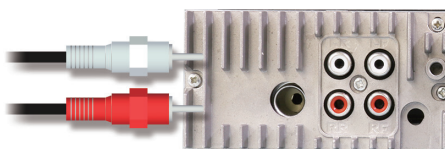

国内周波数に対応したワイドFM/AMラジオチューナーも内蔵。車のアンテナに接続して安定した受信が可能です。

USB/SDスロットで各種メディアに対応

4つのスピーカーに接続

車体のスピーカーに接続することが可能。カーステアのスピーカーから本格的なサウンドが楽しめます。

分配器いらずの音声2系統出力

背面に2系統の音声出力端子装備。ウーハーの追加などシステム拡張にご使用いただけます。

商品型番:1DIN010

FM:76~108MHz  
AM:526.5~1606.5KHz  
音声出力:FL・FR・RR・RL/RCA×2  
対応メディア:USBメモリ、SDカード(128GBまで)  
対応ファイル:MP3/WMA/WAV/FLAC  
入力端子:φ3.5ミニプラグ、USBスロット、SDカードスロット  
オーディオ最大出力:4×45W  
サイズ:約高さ6cm×幅18cm×奥10.5cm  
電源:DC12V