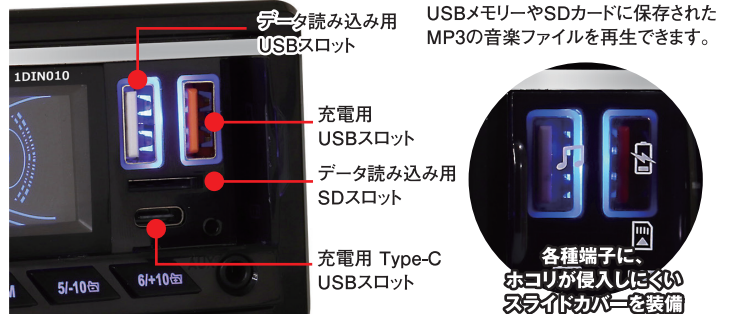

時計表示

USB/SD対応

Bluetooth接続対応

スマートフォン、タブレットとBluetooth接続すれば携帯端末内の音楽をワイヤレスで再生できます。YouTubeなどの音楽も大迫力のカースピーカーで楽しめます。

操作キーのカラーを変更できる

車内の雰囲気に合わせてお好みで操作キーのカラーを7色に変更できます。自動で変化させたり、1カラーに固定したりすることができます。

ラジオチューナー内蔵。ワイドFM/AM対応

国内周波数に対応したワイドFM/AMラジオチューナーも内蔵。車のアンテナに接続して安定した受信が可能です。

USB/SDスロットで各種メディアに対応

4つのスピーカーに接続

車体のスピーカーに接続することが可能。カーステアのスピーカーから本格的なサウンドが楽しめます。

分配器いらずの音声2系統出力

背面に2系統の音声出力端子装備。ウーハーの追加などシステム拡張にご使用いただけます。

商品型番:1DIN010

FM:76~108MHz  
AM:526.5~1606.5KHz  
音声出力:FL・FR・RR・RL/RCA×2  
対応メディア:USBメモリ、SDカード(128GBまで)  
対応ファイル:MP3/WMA/WAV/FLAC  
入力端子:φ3.5ミニプラグ、USBスロット、SDカードスロット  
オーディオ最大出力:4×45W  
サイズ:約高さ6cm×幅18cm×奥10.5cm  
電源:DC12V