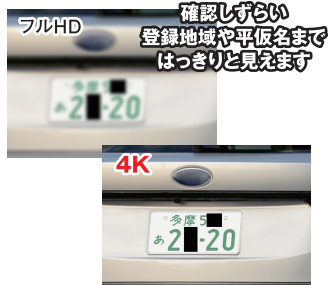

# あらゆるモビリティシーンの不安を解消

**4K** 高画質録画 **手ブレ** EIS補正

**4K EIS IPX6 55fps** オールラウンド小型ドライブレコーダー **id-C5Pro**

## 高画質4K録画

解像度3840×2160ピクセルの4K動画対応で、一般的なフルHD(1920×1080)に比べて4倍の画素数を誇ります。