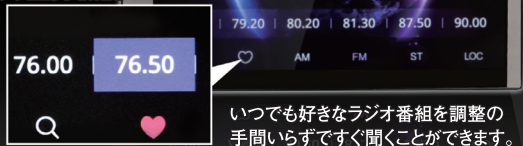

スマートフォンとワイヤレス接続するだけで、スマートフォンに入っているアプリや音楽をディスプレイオーディオ上で使用可能です。一度接続すると自動でワイヤレスCarPlay/Android Autoが接続されます。

FM/AMラジオチューナー内蔵

国内仕様に合わせて、FM/AMラジオチューナーを内蔵しています。

放送局お気に入り登録機能

お好みの放送局をお気に入り登録することで一括管理できます。

いつでも好きなラジオ番組を調整の手間いらずですぐ聞くことができます。

HDMI・映像・音声入力端子装備

背面にRCA映像・音声・HDMI入力端子を装備しています。オーディオ機器はもちろんFirestickTV/DVDプレーヤー/ゲーム機などのHDMI機器を接続し楽しむことができます。

フルセグ高画質テレビ内蔵

2チューナー×2アンテナの地デジチューナーを内蔵。ワンセグ・フルセグに対応しますので幅広いエリアでテレビをお楽しみいただけます。

Bluetooth接続対応

スマートフォンやタブレットなどBluetooth対応機器を本機へ接続できます。スマートフォンの音楽を聞いたり、電話をかけたりボイスメールをすることができます。

液晶モニター：7インチIPS液晶パネル
画素数：1024×600
音声出力：FL・FR・RR・RL/RCA(FL・FR・RR・RL+サブウーハー)
対応メディア：USBメモリ、SDカード
入力端子：Φ3.5ミニプラグ、USDスロット、SDスロット、HDMIスロット
本体サイズ：約178(W)×105(H)×155(D)mm
本体重量：約950g