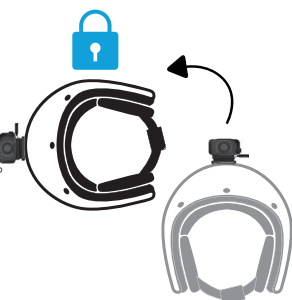

## 一体型高画質カメラ 小型ドライブレコーダー MF-BDVR003

### 傾き動作検知(Gセンサー) 内蔵

搭載センサーが転倒や衝撃を検知した場合、自動的に  
録画中のファイルをロックし、緊急録画専用フォルダに  
保存します。

大切なデータが上書きされてしまう防ぎ、万が一の際に  
しっかりと証拠映像を残します。

ヘルメットを持ち上げれば自動でオンになります。

ボタン操作でON/OFFを切り替える必要はありません。

### ヘルメット着脱で電源操作「スマート感知センサー」

「スマート感知センサー」搭載しています。自動で電源ONで取り逃しをなくすることができます。  
カメラ本体をマウントに装着すると自動的に電源ON/OFFします。  
録画のうっかり忘れを防ぎます。

持ち上げる  
自動ON

ON

3分間放置  
自動OFF

OFF