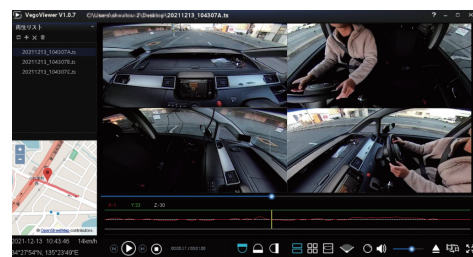

2カメラ同時録画

2カメラ同時録画で360°+後方をフォロー

リアカメラは逆光に強いWDR機能を搭載

WDR搭載により明暗差を補正し鮮明で綺麗な映像を表示。
悪天候(雨や雪、霧、夜間の路面凍結)時に視認性を高めます。

車内カメラは視野角360°

ドーム型レンズで全方位を隙間なく撮影し最新の画像補正で広角映像を平面に補正して表示。
録画中や再生中に、気になったタイミングで回転させて確認できます。

専用ビューワーでMap連動対応

パソコン上でも録画映像を様々な表示アングルでの再生ができます。
専用ビューワーはmicroSDカードを本体でフォーマットするとカードにインストールされます。

3つの録画機能

- 常時録画
- 衝撃録画
- マニュアル録画

スモークフィルム対応

車内設置リアカメラはスモークフィルムの暗さを踏まえて映像感度を自動補正します。
※スモークフィルム透過率約20%で撮影。

GPS搭載

万が一の時のための大事な情報(時間/位置情報)を記録できます。
さらにGPS搭載により時刻が自動で補正されます。

駐車監視機能※オプション

衝撃を感知すると録画を行う「駐車監視モード」機能を搭載しています。
※別売の3芯電源ケーブルが必要です。

<p>【リアカメラ】 角度: 垂直60°/対角140°/水平112° 画像: 200万画素、HDR/WDR対応</p>	<p>【本体】 ディスプレイ: 11.88インチカラー液晶 録画解像度: 360°(車内カメラ1920×1920、リアカメラ1920×1080) 録画モード: ループ録画 動画ファイル形式: TS メモリーカード: microSDカード (class10以上最大128GBまで対応) シガー電源入力電圧: DC12V/24V (※バック運動線12V対応のみ)</p>
---	---