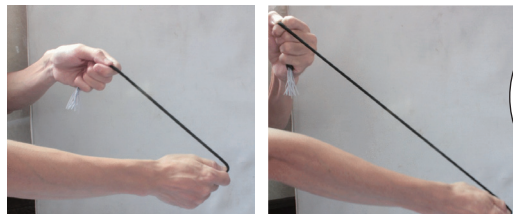

大荷物も しっかり固定

大型サイズ
210×150cm

汎用カーゴネット
K-NET02

収納力に優れ荷崩れ・落下を防止！
キャンプ・アウトドア用品や
業務用荷物の固定にピッタリ

荷物固定ができる大型カーゴネット

荷物が多くなる際に、荷崩れ防止の確保にも役立ちます。車旅行やキャンプをされる方にもおすすめ。自家用車、トラック、かご車、パレットなど、家庭用から業務用まで様々な場面でご使用いただけます。

収納力に優れた大型サイズ

網目(15×15cm)、伸張率200%のよく伸びるタイプで積載物をすっぽりホールドし、使いやすさと固定力を両立。乗用車はもちろん、トラックやバス、ボートなどにも対応できます。

高品質6mm極太ゴム採用

線径6mmの極太ゴムのラテックスコアを採用、通常のゴムよりも耐久性があります。

6mm

伸張率200%で大容量の収納に対応。最大420×300cmまで伸ばすことができ、伸ばされていないときはその形状を保持します。

アルミニウム合金カラビナ16個付属

丈夫なアルミニウムカラビナが付属し、輸送中の貨物を安全に確保することができます。自由に位置と利用数を調整することも可能です。

専用収納袋付き

ジッパー付き収納袋が付属していますので、使わない時は場所を取らず持ち運びに便利です。

商品型番:K-NET02

サイズ: 210×150cm
素材: ゴムラテックスコア
重量: 約3kg
網目: 約15×15cm
伸張率: 200%
カラー: ブラック