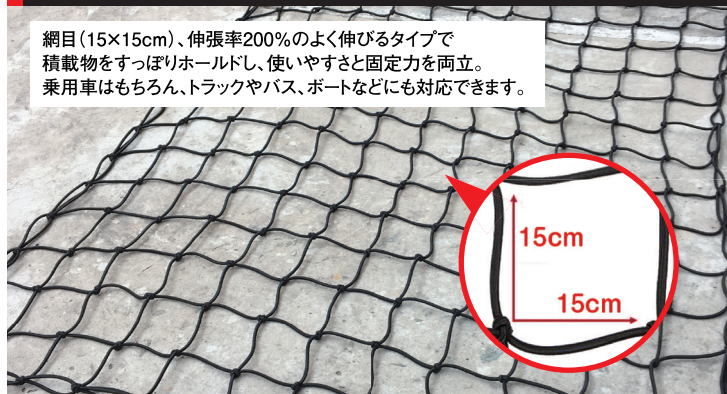

大荷物も しっかり固定

大型サイズ
210×150cm

汎用カーゴネット
K-NET02

収納力に優れ荷崩れ・落下を防止！
キャンプ・アウトドア用品や
業務用荷物の固定にピッタリ

荷物固定ができる大型カーゴネット

荷物が多くなる際に、荷崩れ防止の確保にも役立ちます。車旅行やキャンプをされる方にもおすすめ。自家用車、トラック、かご車、パレットなど、家庭用から業務用まで様々な場面でご使用いただけます。

収納力に優れた大型サイズ

網目(15×15cm)、伸張率200%のよく伸びるタイプで積載物をすっぽりホールドし、使いやすさと固定力を両立。乗用車はもちろん、トラックやバス、ボートなどにも対応できます。

高品質6mm極太ゴム採用

線径6mmの極太ゴムのラテックスコアを採用、通常のゴムよりも耐久性があります。

6mm

伸張率200%で大容量の収納に対応。最大420×300cmまで伸ばすことができ、伸ばされていないときはその形状を保持します。

アルミニウム合金カラビナ16個付属

丈夫なアルミニウムカラビナが付属し、輸送中の貨物を安全に確保することができます。自由に位置と利用数を調整することも可能です。

専用収納袋付き

ジッパー付き収納袋が付属していますので、使わない時は場所を取らず持ち運びに便利です。

商品型番:K-NET02

サイズ: 210×150cm
素材: ゴムラテックスコア
重量: 約3kg
網目: 約15×15cm
伸張率: 200%
カラー: ブラック