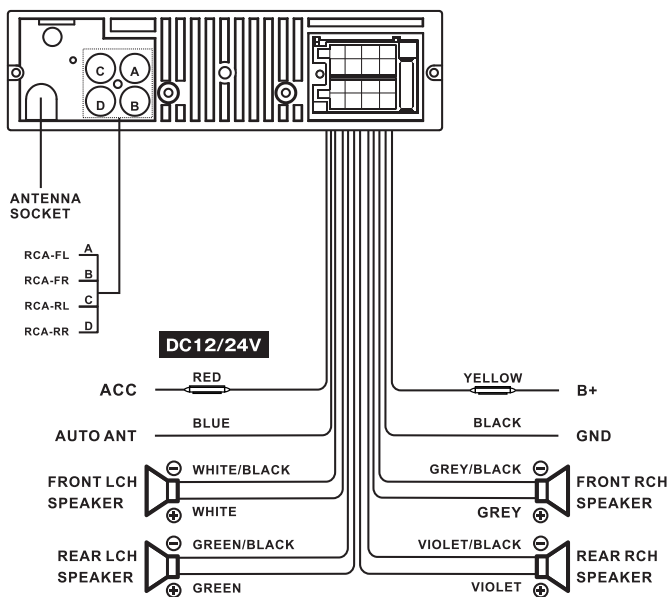

**Bluetooth内蔵 12/24V対応  
スピーカー付き 1DINメディアプレーヤー** 1DINSP002

このたびは、弊社製品をお買い上げいただき  
まことにありがとうございます。  
この取付説明書はご使用前によくお読みいただき、大切に保管してください。

**主な機能**

- Bluetooth内蔵! コードレスでスマホなどと接続できる
- フロント15W×2、底面30W×1スピーカー内蔵
- SDカード、USBメモリーなどさまざまなメディア再生に対応
- プリセットイコライザー、ラウドネス機能搭載
- FM/AMラジオチューナー内蔵
- 外部スピーカー出力、RCA外部出力端子装備

**各部名称**

**■フロント**

- ①本体スピーカー
- ②外部入力端子
- ③一つ戻る/チューニング
- ④イコライザー
- ⑤モード切替
- ⑥液晶画面
- ⑦ボリューム/電源(長押し)
- ⑧ミュート(消音)/時計表示(長押し)
- ⑨一つ進む/チューニング
- ⑩FM/AM切替
- ⑪IR受光部
- ⑫SDスロット
- ⑬USBスロット

**■背面**

**取付方法**

- 別途取付けネジをご用意ください。  
トラスネジ(M5×8)、皿ネジ(M5×8)または、車種に適合したネジを事前にご準備してください。
- 取付ブラケットのねじ穴形状に合わせてねじ取付位置を調節してください。

**一国产車の場合(例)一**

- 1.車のオーディオ、小物入れなどを取り外す。
- 2.オーディオ、小物入れなどを取り付けているブラケットを取り外す。  
●オーディオの取り外し方、取り外すねじの位置や数、使用する取付ブラケットは、車種により異なります。詳しくは、お買い上げの販売店や自動車ディーラーにお問い合わせください。
- 3.メインユニットにブラケットを取り付ける。
- 4.メインユニットを車に取り付ける。  
●メインユニットを取り付ける前に各コードを接続してください。

**時計の合わせ方**

- 1.CLKボタンを1秒ほど押しと時間表示になります。
  - 2.もう一度CLKボタンを3秒ほど長押しすると表示時間が点滅します。
  - 3.中央のVOL/PWRボタンを回し「時:分」の調整をします。  
VOL/PWRボタンを押すごとに「時」<=>「分」の切替ができます。
  - 4.調整後2、3秒おくと設定が終了します。
- ※常に時計を表示したいときはボリューム/電源ボタンを押してRTC設定を行います。  
ダイヤルを回すとONとOFFが交互に切り替わります。  
OFF:オーディオ設定固定。ミュート/時計表示ボタンを押すと約5秒間時計表示します。  
ON:時計表示固定。ミュート/時計表示ボタンを押すと約3秒間オーディオ表示します。