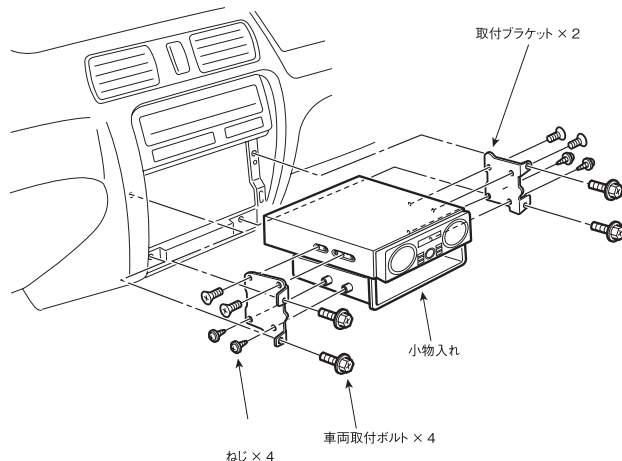

**各部名称**

**■フロント**

- ①本体スピーカー
- ②外部入力端子
- ③一つ戻る/チューニング
- ④イコライザー
- ⑤モード切替
- ⑥液晶画面
- ⑦ボリューム/電源(長押し)
- ⑧ミュート(消音)/時計表示(長押し)
- ⑨一つ進む/チューニング
- ⑩FM/AM切替
- ⑪IR受光部
- ⑫SDスロット
- ⑬USBスロット

**■背面**

**取付方法**

- 別途取付けネジをご用意ください。  
トラスネジ(M5×8)、皿ネジ(M5×8)または、車種に適合したネジを事前にご準備してください。
- 取付ブラケットのねじ穴形状に合わせてねじ取付位置を調節してください。

**一国产車の場合(例)一**

- 1.車のオーディオ、小物入れなどを取り外す。
- 2.オーディオ、小物入れなどを取り付けているブラケットを取り外す。  
●オーディオの取り外し方、取り外すねじの位置や数、使用する取付ブラケットは、車種により異なります。詳しくは、お買い上げの販売店や自動車ディーラーにお問い合わせください。
- 3.メインユニットにブラケットを取り付ける。
- 4.メインユニットを車に取り付ける。  
●メインユニットを取り付ける前に各コードを接続してください。