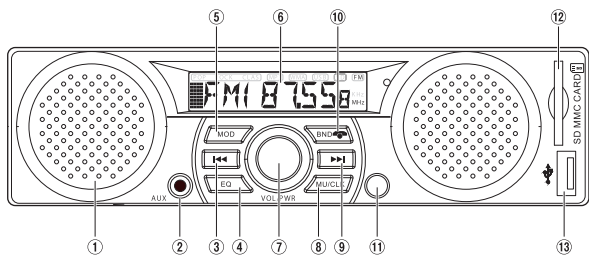

**Bluetooth内蔵 12/24V対応  
スピーカー付き 1DINメディアプレーヤー** 1DINSP002

このたびは、弊社製品をお買い上げいただき  
まことにありがとうございます。  
この取付説明書はご使用前によくお読みいただき、大切に保管してください。

**主な機能**

- Bluetooth内蔵! コードレスでスマホなどと接続できる
- フロント15W×2、底面30W×1スピーカー内蔵
- SDカード、USBメモリーなどさまざまなメディア再生に対応
- プリセットイコライザー、ラウドネス機能搭載
- FM/AMラジオチューナー内蔵
- 外部スピーカー出力、RCA外部出力端子装備

**各部名称**

**■フロント**

- ①本体スピーカー
- ②外部入力端子
- ③一つ戻る/チューニング
- ④イコライザー
- ⑤モード切替
- ⑥液晶画面
- ⑦ボリューム/電源(長押し)
- ⑧ミュート(消音)/時計表示(長押し)
- ⑨一つ進む/チューニング
- ⑩FM/AM切替
- ⑪IR受光部
- ⑫SDスロット
- ⑬USBスロット

**■背面**

**取付方法**

- 別途取付けネジをご用意ください。  
トラスネジ(M5×8)、皿ネジ(M5×8)または、車種に適合したネジを事前にご準備してください。
- 取付ブラケットのねじ穴形状に合わせてねじ取付位置を調節してください。

**Bluetooth接続方法 ※iPhoneの場合**

- 1.本体の電源をいれます。(モードは問いません。)
- 2.iPhone(スマートフォン)の「設定」より「Bluetooth」をONにします
- 3.デバイスの検索画面より「1DINSP002」を検索します
- 4.「1DINSP002」をタップして接続完了です。

**5.メディアプレーヤーのモードを「Bluetooth」に切替えてお使いください。**

**時計の合わせ方**

- 1.CLKボタンを1秒ほど押しと時間表示になります。
  - 2.もう一度CLKボタンを3秒ほど長押しすると表示時間が点滅します。
  - 3.中央のVOL/PWRボタンを回し「時:分」の調整をします。  
VOL/PWRボタンを押すごとに「時」<=>「分」の切替ができます。
  - 4.調整後2、3秒おくと設定が終了します。
- ※常に時計を表示したいときはボリューム/電源ボタンを押してRTC設定を行います。  
ダイヤルを回すとONとOFFが交互に切り替わります。  
OFF:オーディオ設定固定。ミュート/時計表示ボタンを押すと約5秒間時計表示します。  
ON:時計表示固定。ミュート/時計表示ボタンを押すと約3秒間オーディオ表示します。